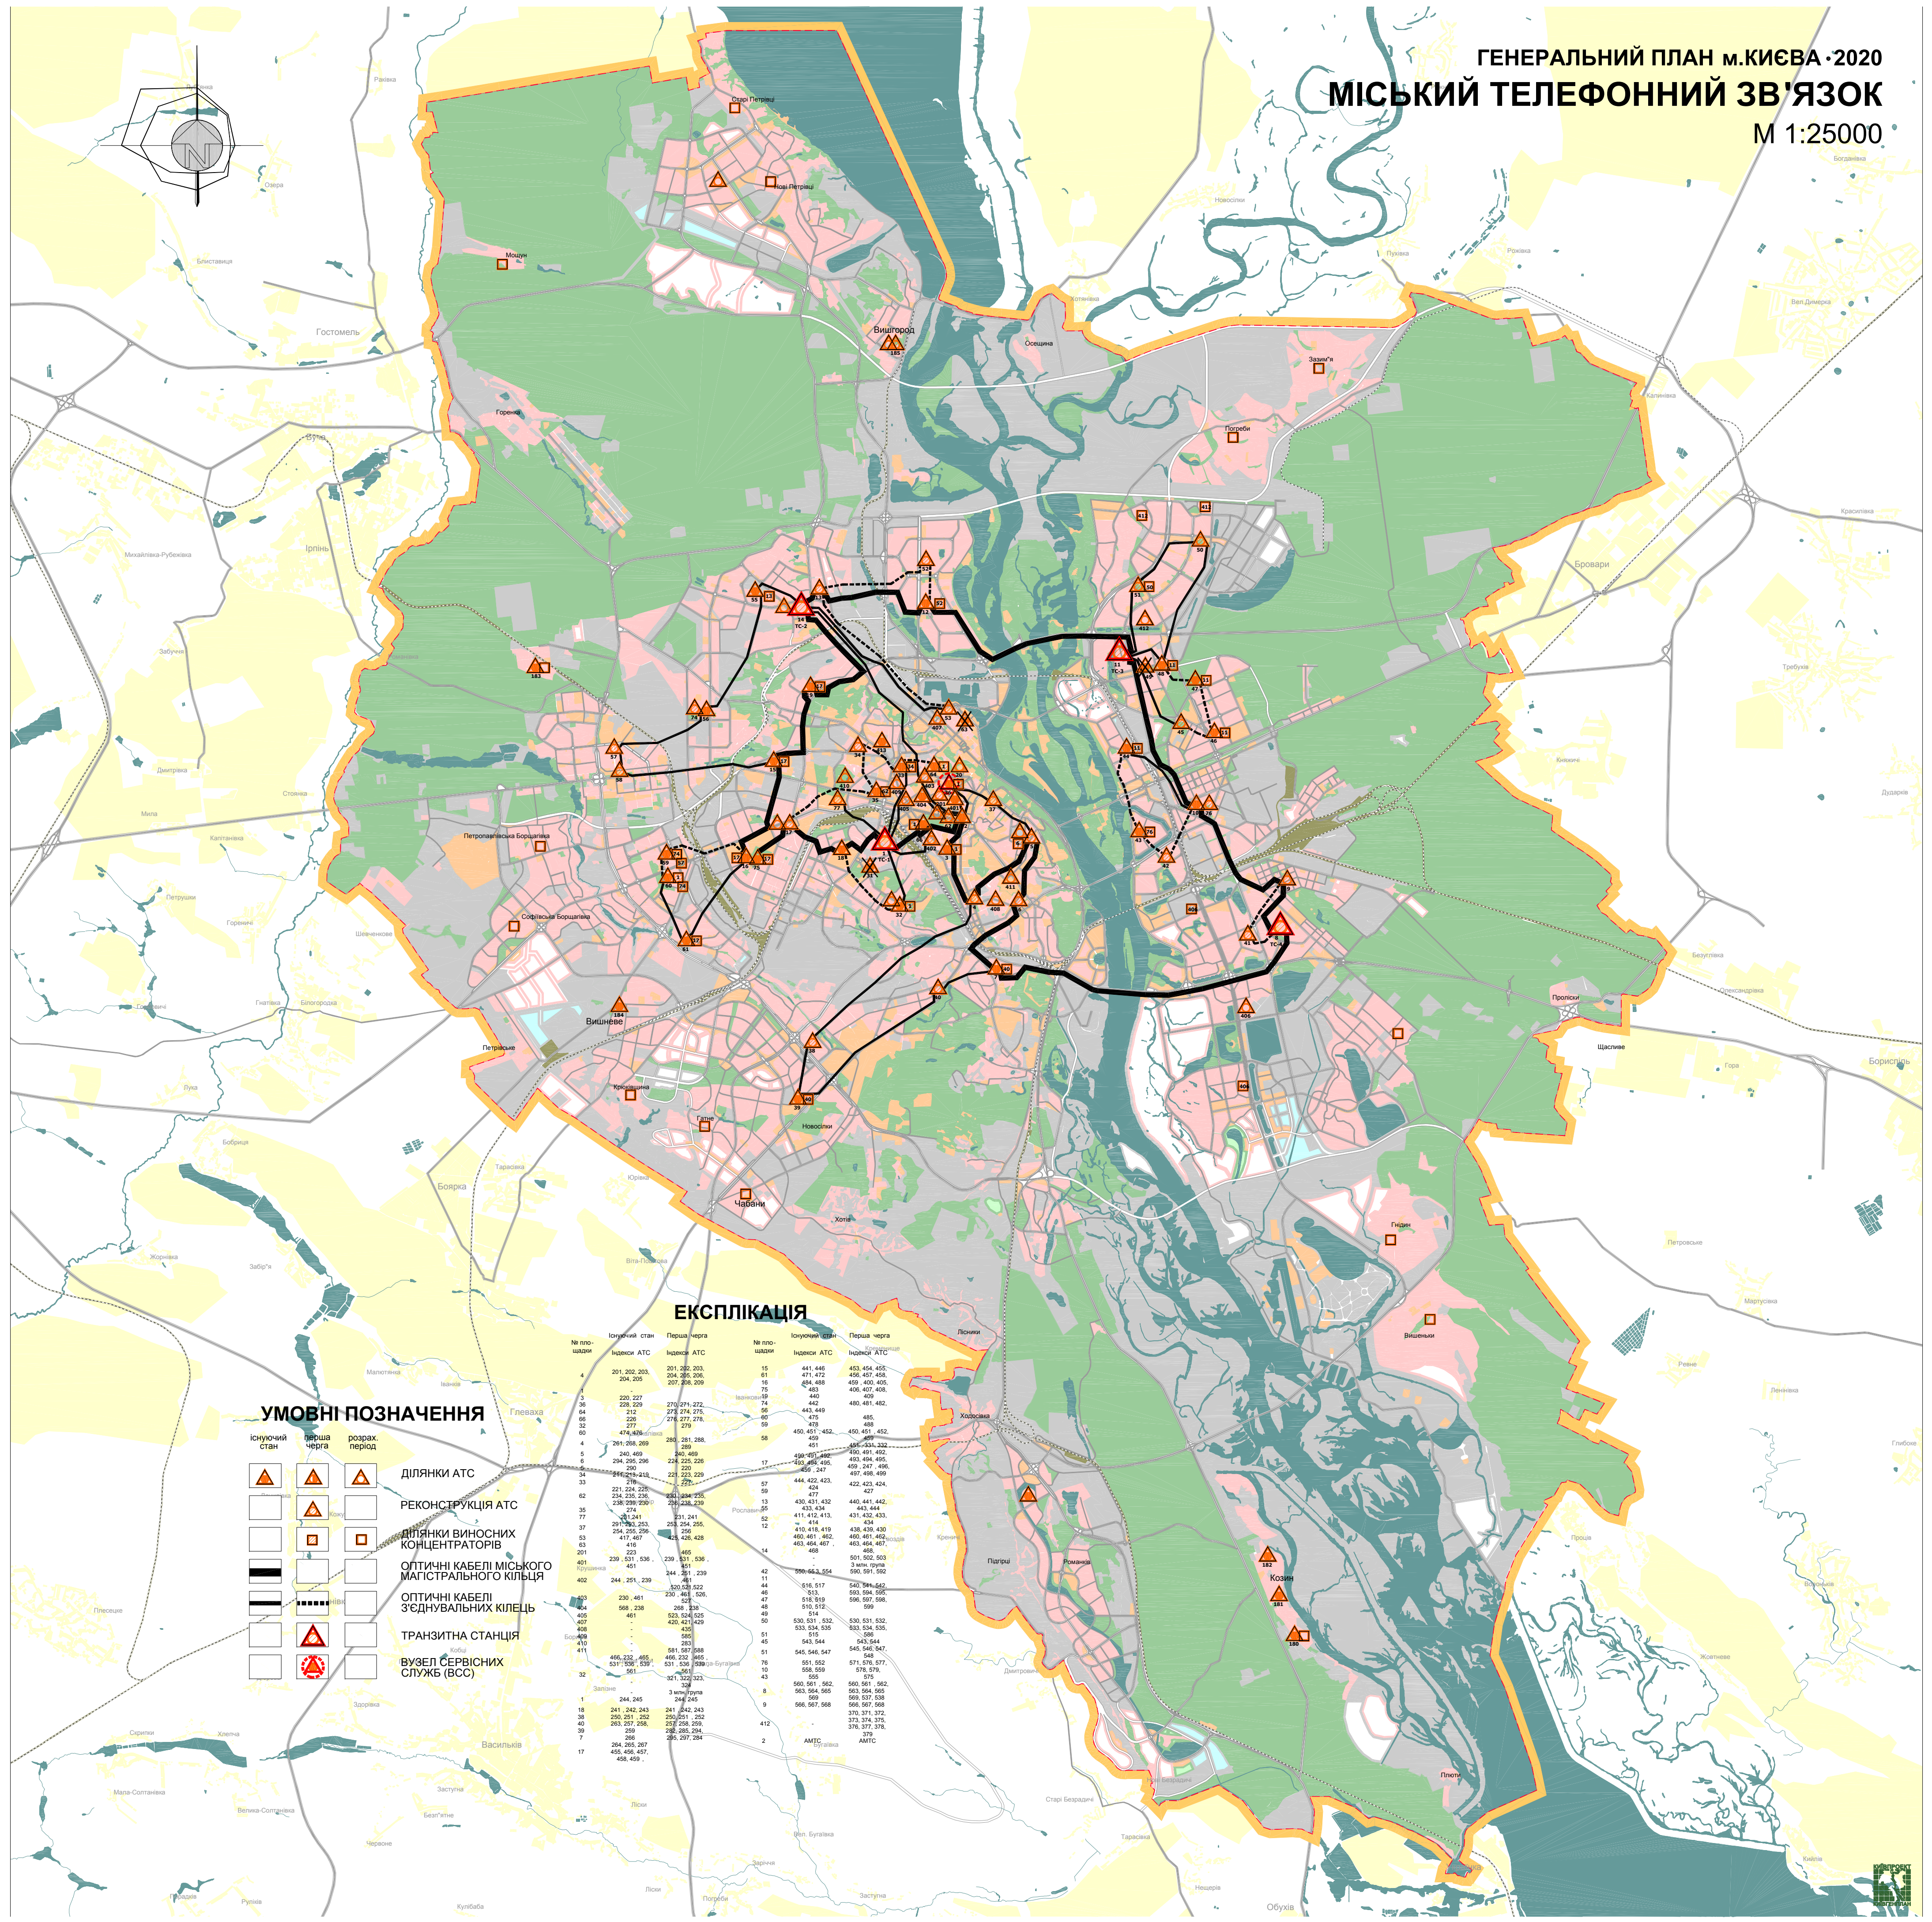

ГЕНЕРАЛЬНИЙ ПЛАН м.КИЄВА · 2020
МІСЬКИЙ ТЕЛЕФОННИЙ ЗВ'ЯЗОК
М 1:25000

ЕКСПЛІКАЦІЯ

УМОВНІ ПОЗНАЧЕННЯ

- ДІЛЯНКИ АТС
- РЕКОНСТРУКЦІЯ АТС
- ДІЛЯНКИ ВИНОСНИХ КОНЦЕНТРАТОРІВ
- ОПТИЧНІ КАБЕЛІ МІСЬКОГО МАГІСТРАЛЬНОГО КІЛЦЯ
- ОПТИЧНІ КАБЕЛІ З'ЄДНУВАЛЬНИХ КІЛЦЬ
- ТРАНЗИТНА СТАНЦІЯ
- ВУЗЕЛ СЕРВІСНИХ СЛУЖБ (ВСС)