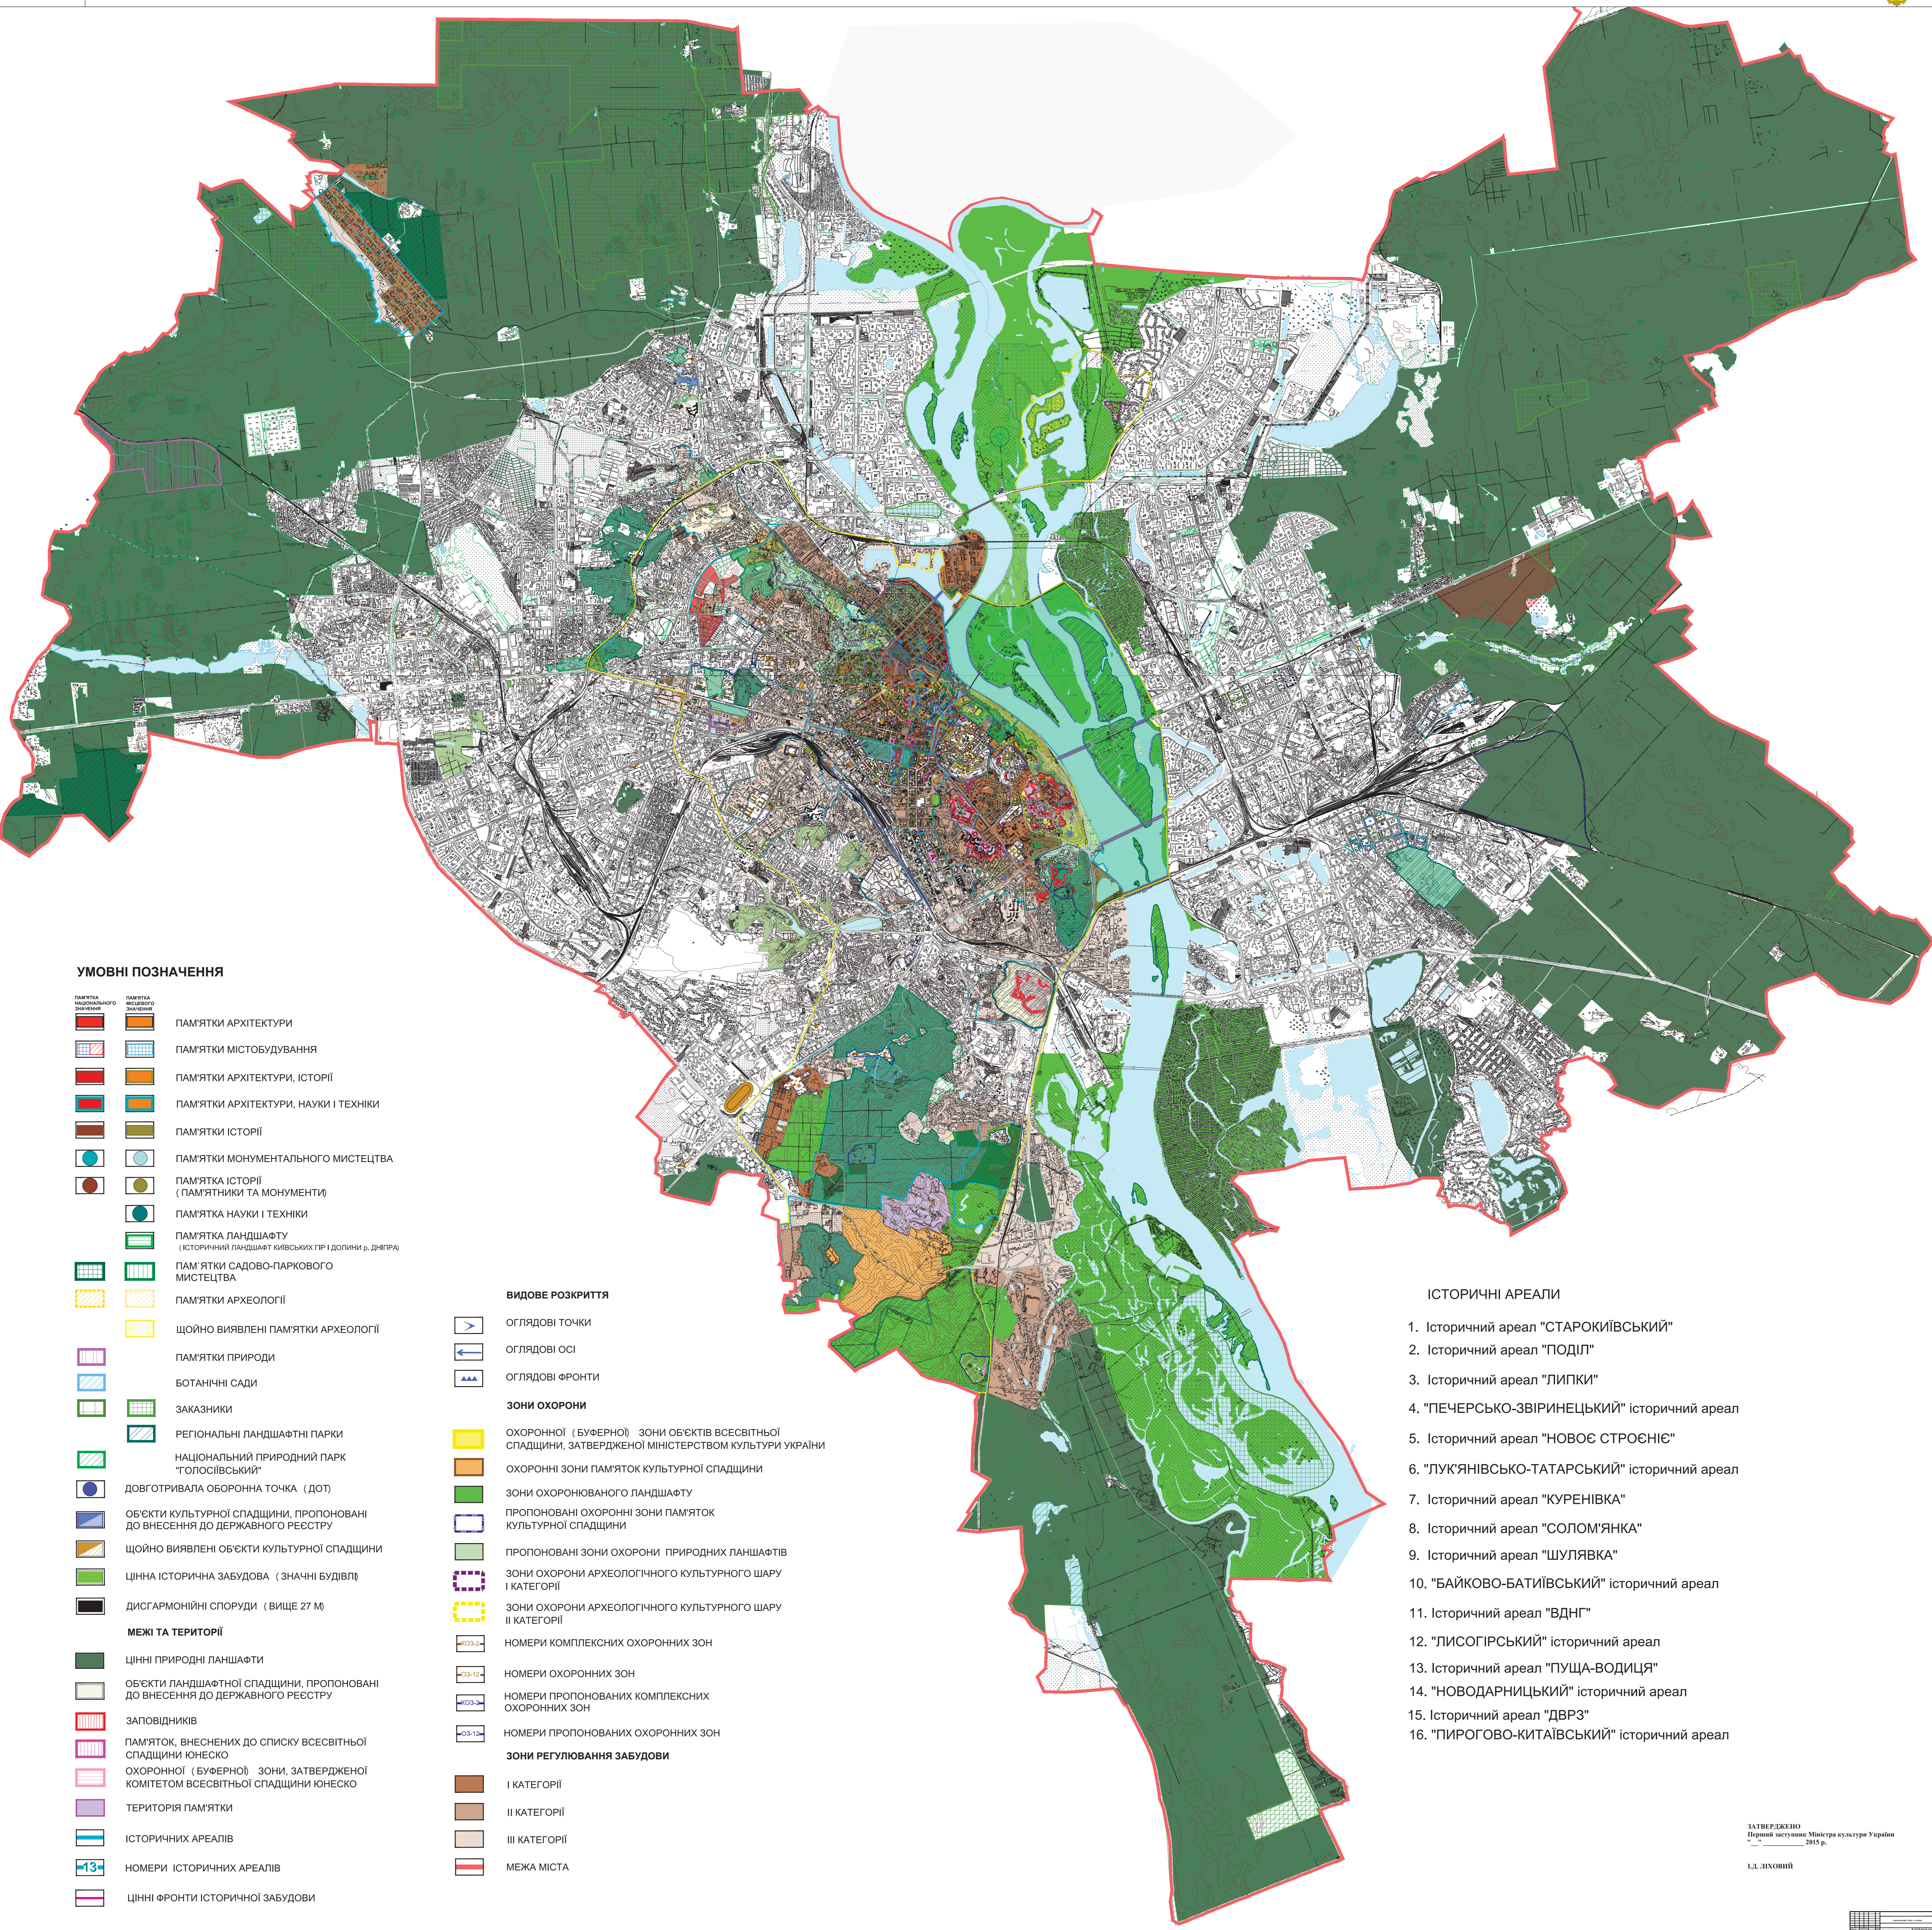

Зони охорони пам'яток культурної спадщини м. Києва

УМОВНІ ПОЗНАЧЕННЯ

	ПАМ'ЯТКА НАЦІОНАЛЬНОГО ЗНАЧЕННЯ		ПАМ'ЯТКА МІСЦЕВОГО ЗНАЧЕННЯ
	ПАМ'ЯТКИ АРХІТЕКТУРИ		ПАМ'ЯТКИ АРХІТЕКТУРИ, ІСТОРІЇ
	ПАМ'ЯТКИ АРХІТЕКТУРИ, ІСТОРІЇ		ПАМ'ЯТКИ АРХІТЕКТУРИ, НАУКИ І ТЕХНІКИ
	ПАМ'ЯТКИ АРХІТЕКТУРИ, НАУКИ І ТЕХНІКИ		ПАМ'ЯТКИ ІСТОРІЇ
	ПАМ'ЯТКИ ІСТОРІЇ		ПАМ'ЯТКИ ІСТОРІЇ (ПАМ'ЯТНИКИ ТА МОНУМЕНТИ)
	ПАМ'ЯТКИ МОНУМЕНТАЛЬНОГО МИСТЕЦТВА		ПАМ'ЯТКА НАУКИ І ТЕХНІКИ
	ПАМ'ЯТКА ІСТОРІЇ (ПАМ'ЯТНИКИ ТА МОНУМЕНТИ)		ПАМ'ЯТКА ЛАНДШАФТУ (ІСТОРИЧНИЙ ЛАНДШАФТ КИЇВСЬКИХ ГІР І ДОЛИНИ Р. ДНІПРА)
	ПАМ'ЯТКА НАУКИ І ТЕХНІКИ		ПАМ'ЯТКИ САДОВО-ПАРКОВОГО МИСТЕЦТВА
	ПАМ'ЯТКА ЛАНДШАФТУ (ІСТОРИЧНИЙ ЛАНДШАФТ КИЇВСЬКИХ ГІР І ДОЛИНИ Р. ДНІПРА)		ПАМ'ЯТКИ АРХЕОЛОГІЇ
	ПАМ'ЯТКИ САДОВО-ПАРКОВОГО МИСТЕЦТВА		ЩОЙНО ВИЯВЛЕНІ ПАМ'ЯТКИ АРХЕОЛОГІЇ
	ПАМ'ЯТКИ АРХЕОЛОГІЇ		ПАМ'ЯТКИ ПРИРОДИ
	ЩОЙНО ВИЯВЛЕНІ ПАМ'ЯТКИ АРХЕОЛОГІЇ		БОТАНІЧНІ САДИ
	ПАМ'ЯТКИ ПРИРОДИ		ЗАКАЗНИКИ
	БОТАНІЧНІ САДИ		РЕГІОНАЛЬНІ ЛАНДШАФТНІ ПАРКИ
	ЗАКАЗНИКИ		НАЦІОНАЛЬНИЙ ПРИРОДНИЙ ПАРК "ГОЛОСІВСЬКИЙ"
	РЕГІОНАЛЬНІ ЛАНДШАФТНІ ПАРКИ		ДОВГОТРИВАЛА ОБОРОННА ТОЧКА (ДОТ)
	НАЦІОНАЛЬНИЙ ПРИРОДНИЙ ПАРК "ГОЛОСІВСЬКИЙ"		ОБ'ЄКТИ КУЛЬТУРНОЇ СПАДЩИНИ, ПРОПОНОВАНІ ДО ВНЕСЕННЯ ДО ДЕРЖАВНОГО РЕЄСТРУ
	ДОВГОТРИВАЛА ОБОРОННА ТОЧКА (ДОТ)		ЩОЙНО ВИЯВЛЕНІ ОБ'ЄКТИ КУЛЬТУРНОЇ СПАДЩИНИ
	ОБ'ЄКТИ КУЛЬТУРНОЇ СПАДЩИНИ, ПРОПОНОВАНІ ДО ВНЕСЕННЯ ДО ДЕРЖАВНОГО РЕЄСТРУ		ЦІННА ІСТОРИЧНА ЗАБУДОВА (ЗНАЧНІ БУДІВЛІ)
	ЩОЙНО ВИЯВЛЕНІ ОБ'ЄКТИ КУЛЬТУРНОЇ СПАДЩИНИ		ДИСГАРМОНІЙНІ СПОРУДИ (ВИЩЕ 27 М)
	ЦІННА ІСТОРИЧНА ЗАБУДОВА (ЗНАЧНІ БУДІВЛІ)		МЕЖІ ТА ТЕРИТОРІЇ
	ДИСГАРМОНІЙНІ СПОРУДИ (ВИЩЕ 27 М)		ЦІННІ ПРИРОДНІ ЛАНДШАФТИ
	МЕЖІ ТА ТЕРИТОРІЇ		ОБ'ЄКТИ ЛАНДШАФТНОЇ СПАДЩИНИ, ПРОПОНОВАНІ ДО ВНЕСЕННЯ ДО ДЕРЖАВНОГО РЕЄСТРУ
	ЦІННІ ПРИРОДНІ ЛАНДШАФТИ		ЗАПОВІДНИКІВ
	ОБ'ЄКТИ ЛАНДШАФТНОЇ СПАДЩИНИ, ПРОПОНОВАНІ ДО ВНЕСЕННЯ ДО ДЕРЖАВНОГО РЕЄСТРУ		ПАМ'ЯТОК, ВНЕСЕНИХ ДО СПИСКУ ВСЕСВІТНЬОЇ СПАДЩИНИ ЮНЕСКО
	ЗАПОВІДНИКІВ		ОХОРОННОЇ (БУФЕРНОЇ) ЗОНИ, ЗАТВЕРДЖЕНОЇ КОМПІТЕТОМ ВСЕСВІТНЬОЇ СПАДЩИНИ ЮНЕСКО
	ПАМ'ЯТОК, ВНЕСЕНИХ ДО СПИСКУ ВСЕСВІТНЬОЇ СПАДЩИНИ ЮНЕСКО		ТЕРИТОРІЯ ПАМ'ЯТКИ
	ОХОРОННОЇ (БУФЕРНОЇ) ЗОНИ, ЗАТВЕРДЖЕНОЇ КОМПІТЕТОМ ВСЕСВІТНЬОЇ СПАДЩИНИ ЮНЕСКО		ІСТОРИЧНИХ АРЕАЛІВ
	ТЕРИТОРІЯ ПАМ'ЯТКИ		НОМЕРИ ІСТОРИЧНИХ АРЕАЛІВ
	ІСТОРИЧНИХ АРЕАЛІВ		ЦІННІ ФРОНТИ ІСТОРИЧНОЇ ЗАБУДОВИ
	НОМЕРИ ІСТОРИЧНИХ АРЕАЛІВ		
	ЦІННІ ФРОНТИ ІСТОРИЧНОЇ ЗАБУДОВИ		

ВИДОВЕ РОЗКРИТТЯ